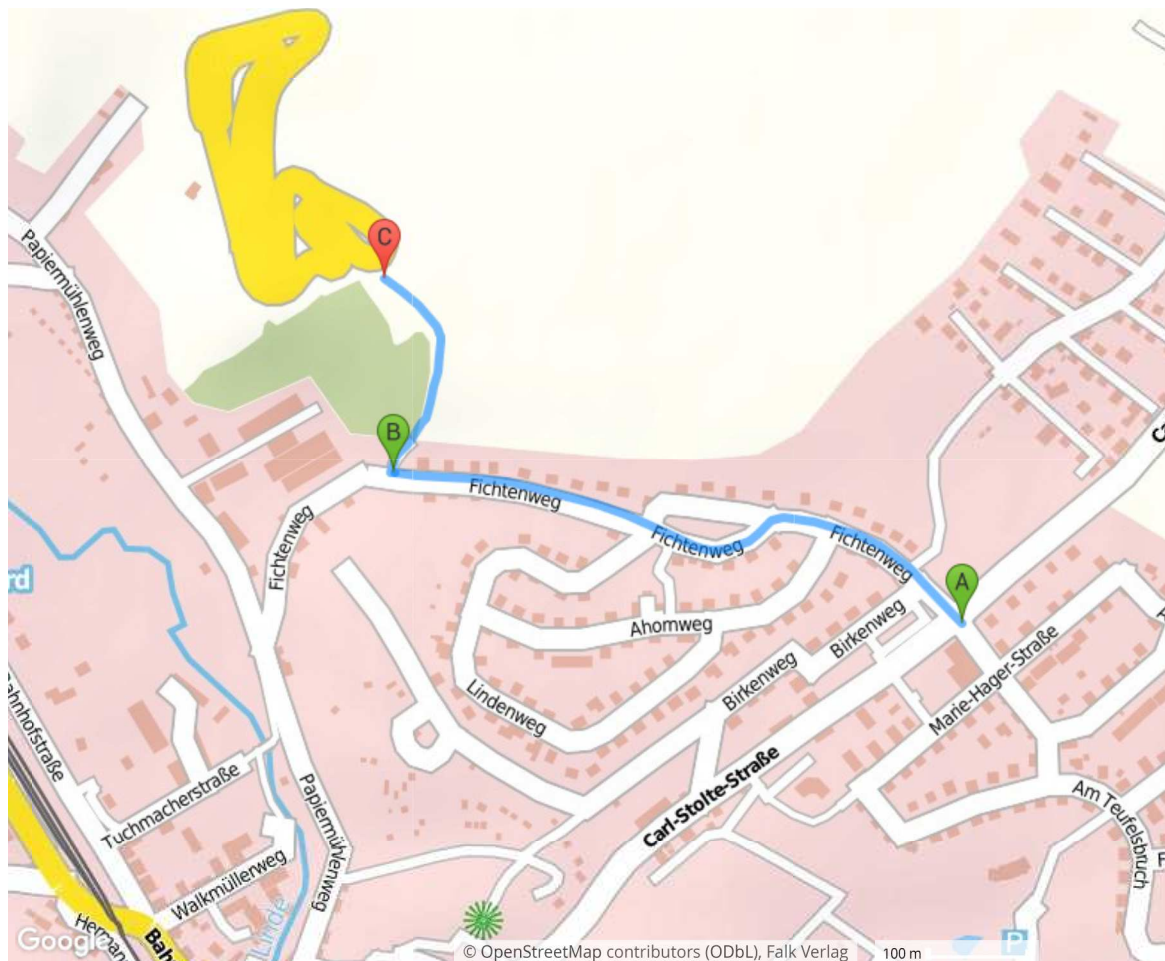

Von	Johanna-Beckmann-Straße 1, 17094 Burg Stargard, Deutschland
Nach	Fichtenweg 5, 17094 Burg Stargard, Deutschland
Entfernung	0.8 km
Dauer	0:10 Std

Alle Angaben ohne Gewähr

Zufahrt zum Fahrerlager 2, über Carl Stolte Str. (LIDL) in den Fichtenweg abbiegen, bis um Wendepunkt (B) dann scharf rechts in den Weg zur Moto Cross Strecke hinauf.